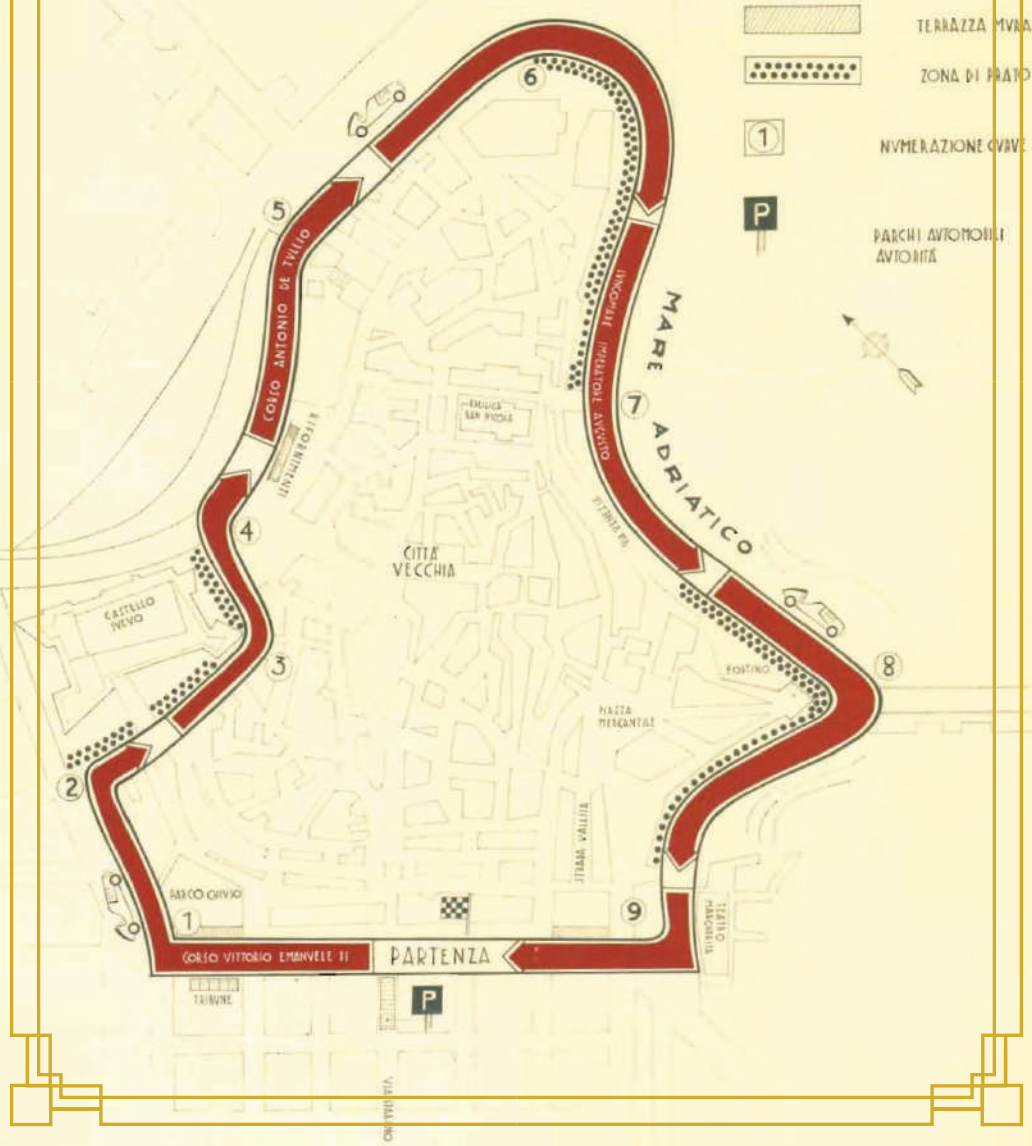

# CIRCUITO

Km. 2.510

-  TRIVINE
-  TERRAZZA MARAT
-  ZONA DI PRATO

 NUMERAZIONE GAVI

 PARCHI AUTOMOBILI  
AUTONITA

COMUNE DI BARI

REGIONE PUGLIA  
ADDEBITRATI INDUSTRIA TURISTICA E CULTURALE  
BENTORNATI E VALORIZZAZIONE DEI BENI CULTURALI